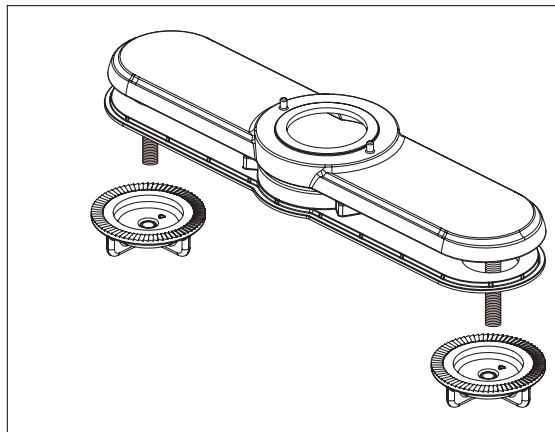

Models/Modelos/Modèles
P7924LF▲
Series/Series/Seria

▲ Specify Finish
Especifique el Acabado
Précisez le Fini

RP100280▲-1.5
1.5 GPM (5.7 L/min)
Wand Assembly
Ensamble de del rociador
Bec-douchette

RP100271▲
Bonnet Nut & Cap
Écrou de chapeau et Embase
Tuerca bonete y Casquillo

RP36445
Cartridge
Cartouche
Cartucho

RP100270▲
Handle Kit
Conjunto de manija
Montage de la manette

RP63208
Mounting Kit
Juego de piezas para la
instalación Kit de montage

RP100095▲
Escutcheon, Baseplate & Mounting Nuts (3 Hole)
(Optional, not included)
Chapa, Placa y Tuercas (3 agujeros)
(Opcional, no incluido)
Plaque de finition, Plaque et écrous (3 trous)
(Option, non inclus)